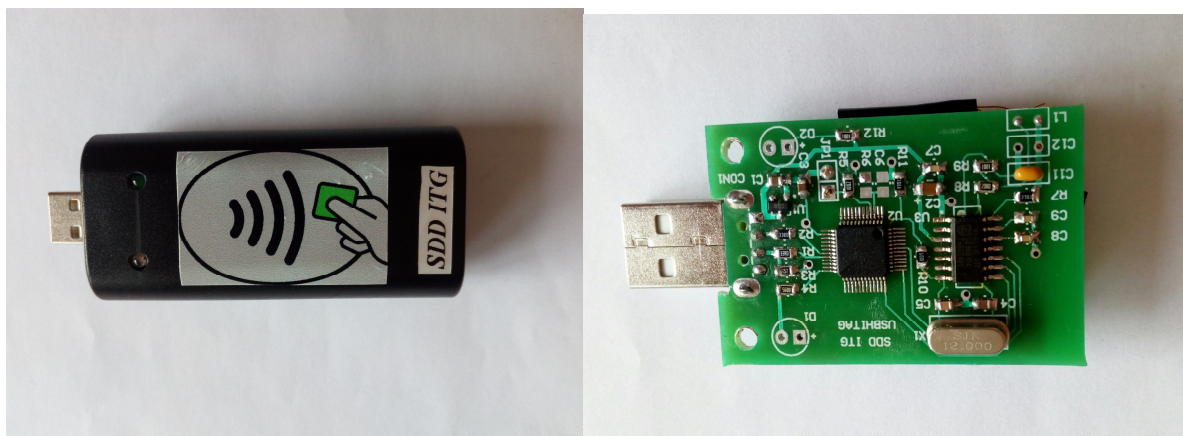

ITGpc-042: Stoni čitač ID kartica

Stoni terminal **ITGpc-042** (Sl. 1) je namenjen brznoj integraciji u različite sisteme, kao što su bezgotovinska plaćanja ili personalizacija ID kartica.

Operativne, tehničke i fizičke karakteristike

PC Interfejs

- ITGpc-042 se priključuje na PC koristeću USB priključak.

Kompatibilnost

- **ITGpc-042** je kompatibilan sa svim aktuelnim PC računarima

Softverska kompatibilnost

- **ITGpc-042** se isporučuje sa softverskim drajverima **za** MS Windows® 7/8/10

Kompatibilnost sa ID transponderima

- Svi Hitag-1, -2 i -S transponderi

Pakovanje

Plastično kućište ili kao OEM modul

Sl. 1 ITGpc-042